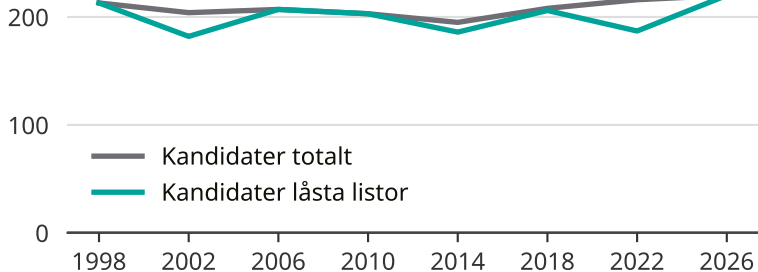

Kandidater till kommunfullmäktige

Antal unika kandidater per val i Gislaveds kommun

Källa: SCB/Valmyndigheten. För 2026 gäller det anmälda kandidater 2026-05-07.