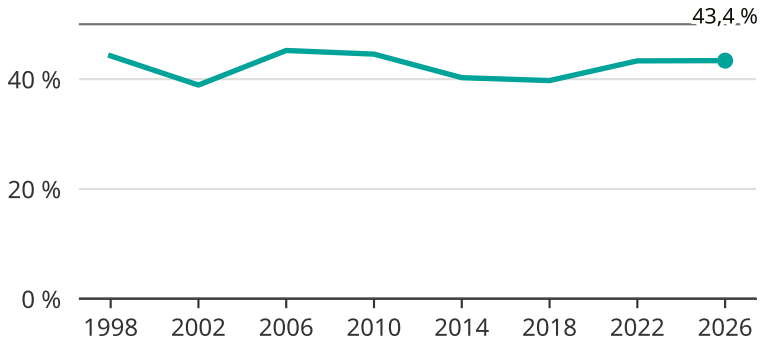

Kvinnor som kandiderar

Andel per val till kommunfullmäktige i Bollnäs

Källa: SCB/Valmyndigheten. För 2026 gäller det anmälda kandidater 2026-05-07.