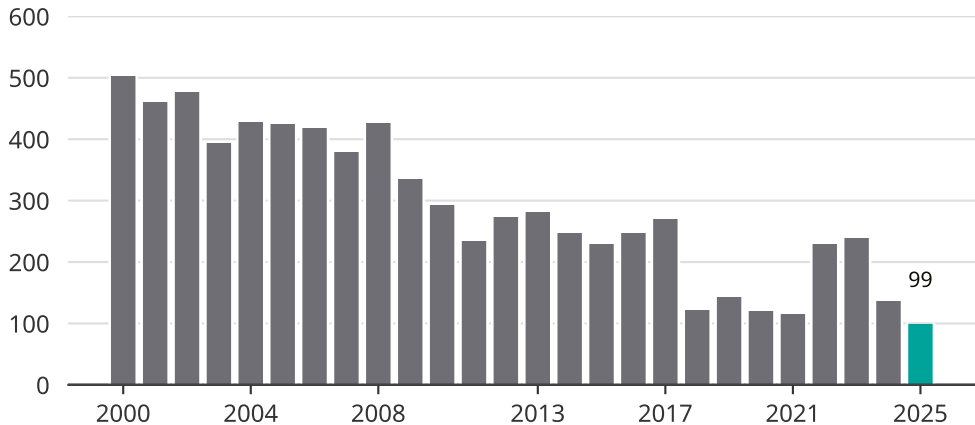

# Cykelstöder i Västervik 2000–2025

Källa: Brå. Observera att 2025 års siffror fortfarande är preliminära.