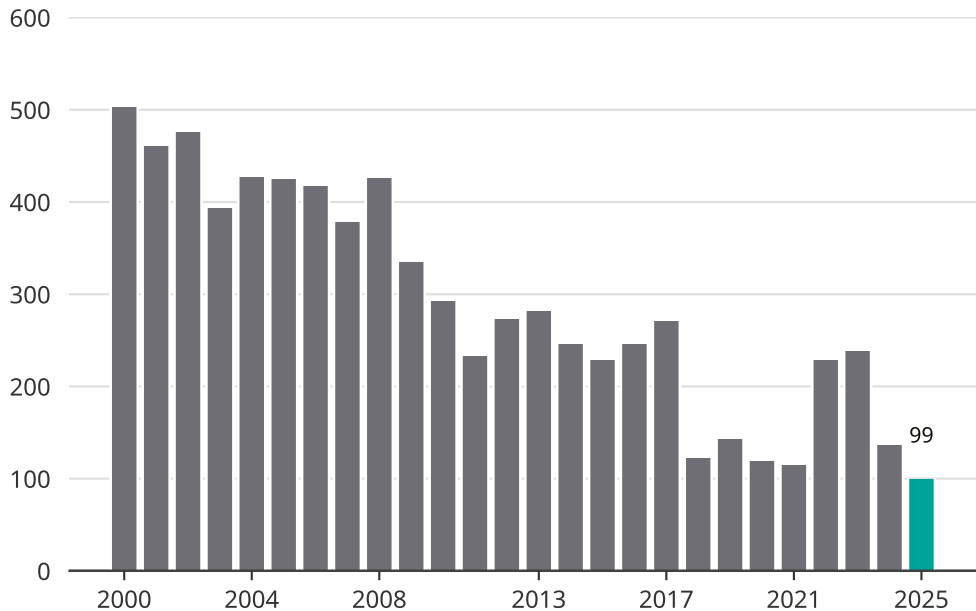

Cykelstöder i Västervik 2000-2025

Källa: Brå. Observera att 2025 års siffror fortfarande är preliminära.