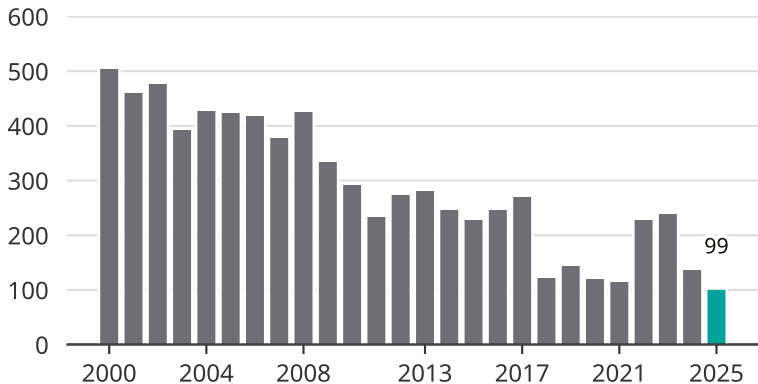

Cykelstöder i Västervik 2000–2025

Källa: Brå. Observera att 2025 års siffror fortfarande är preliminära.