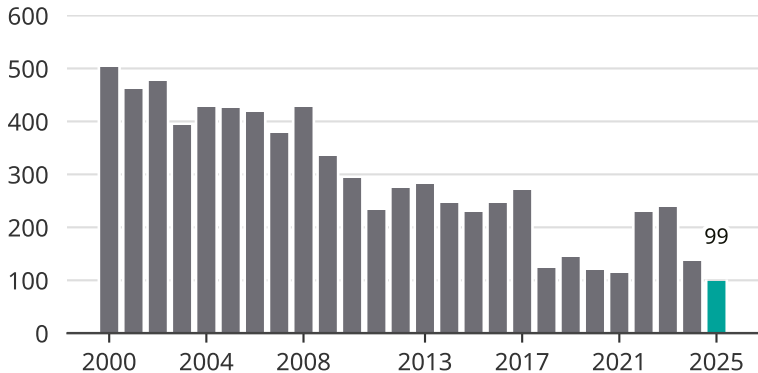

Cykelstöder i Västervik 2000–2025

Källa: Brå. Observera att 2025 års siffror fortfarande är preliminära.