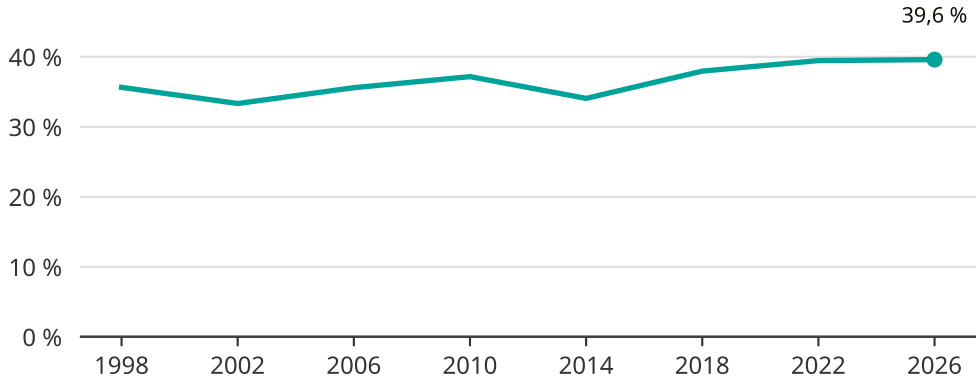

# Kvinnor som kandiderar

Andel per val till kommunfullmäktige i Ronneby

Källa: SCB/Valmyndigheten. För 2026 gäller det anmälda kandidater 2026-05-07.