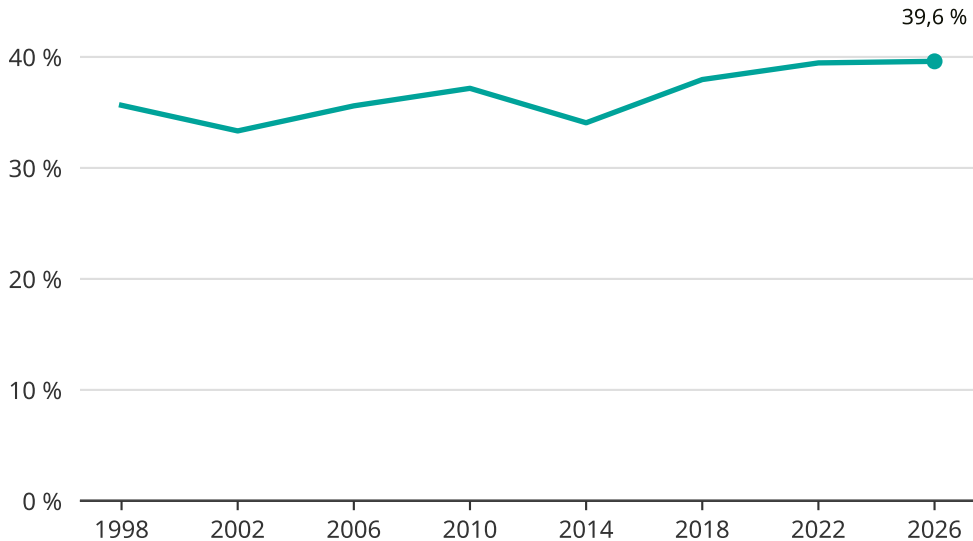

# Kvinnor som kandiderar

Andel per val till kommunfullmäktige i Ronneby

Källa: SCB/Valmyndigheten. För 2026 gäller det anmälda kandidater 2026-05-07.