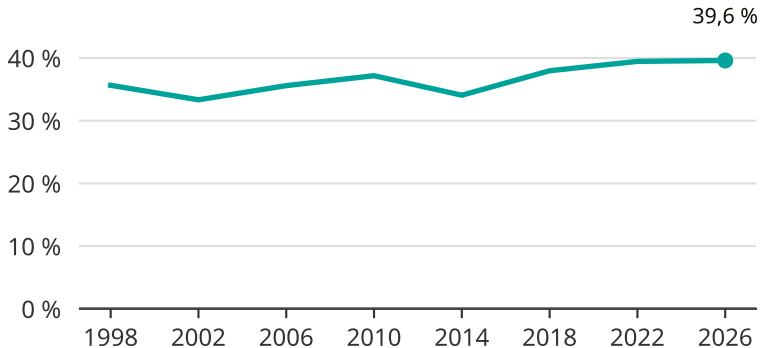

Kvinnor som kandiderar

Andel per val till kommunfullmäktige i Ronneby

Källa: SCB/Valmyndigheten. För 2026 gäller det anmälda kandidater 2026-05-07.