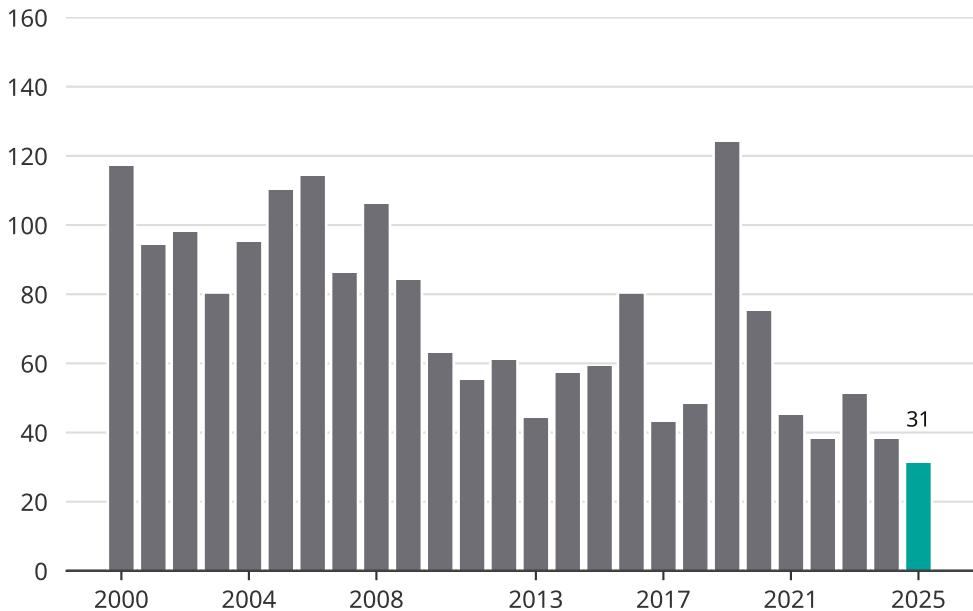

# Cykelstöder i Lindesberg 2000–2025

Källa: Brå. Observera att 2025 års siffror fortfarande är preliminära.