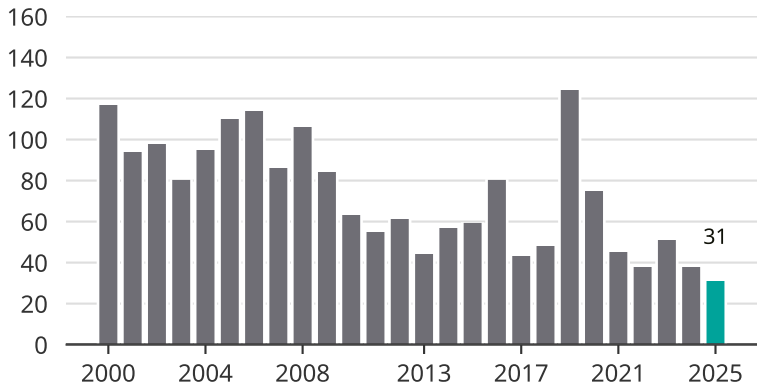

# Cykelstöder i Lindesberg 2000–2025

Källa: Brå. Observera att 2025 års siffror fortfarande är preliminära.