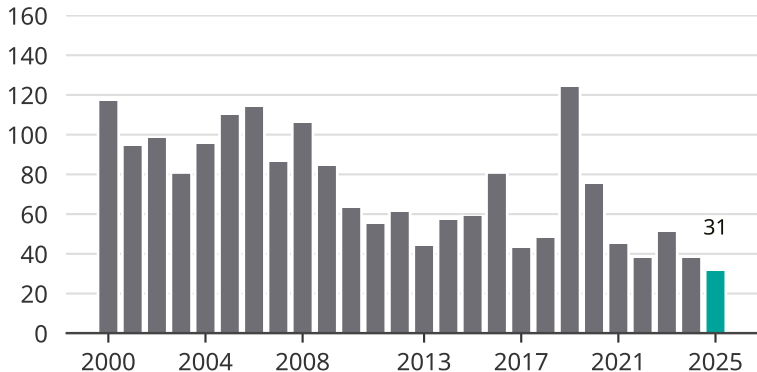

# Cykelstöder i Lindesberg 2000–2025

Källa: Brå. Observera att 2025 års siffror fortfarande är preliminära.