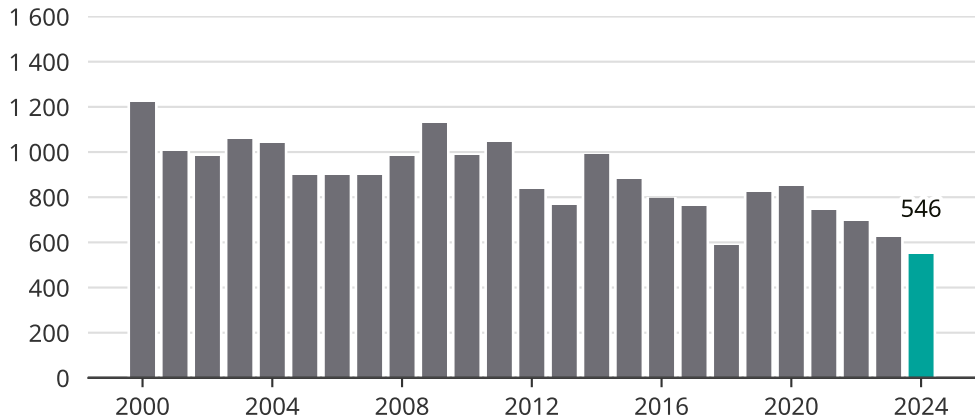

Cykelstöder i Eskilstuna 2000–2024

Källa: Brå. Observera att 2024 års siffror fortfarande är preliminära.