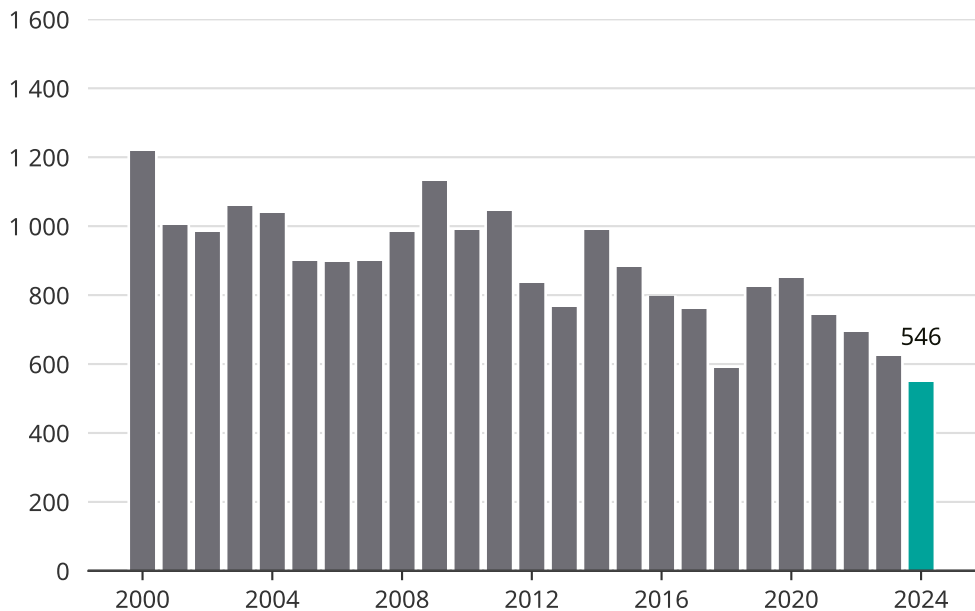

# Cykelstöder i Eskilstuna 2000–2024

Källa: Brå. Observera att 2024 års siffror fortfarande är preliminära.