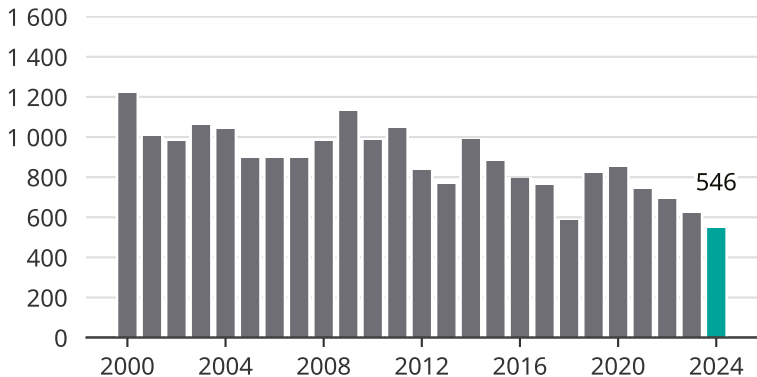

Cykelstölder i Eskilstuna 2000–2024

Källa: Brå. Observera att 2024 års siffror fortfarande är preliminära.