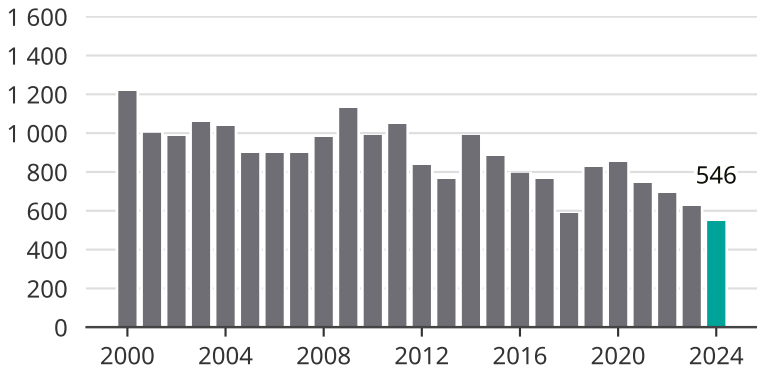

# Cykelstölder i Eskilstuna 2000–2024

Källa: Brå. Observera att 2024 års siffror fortfarande är preliminära.