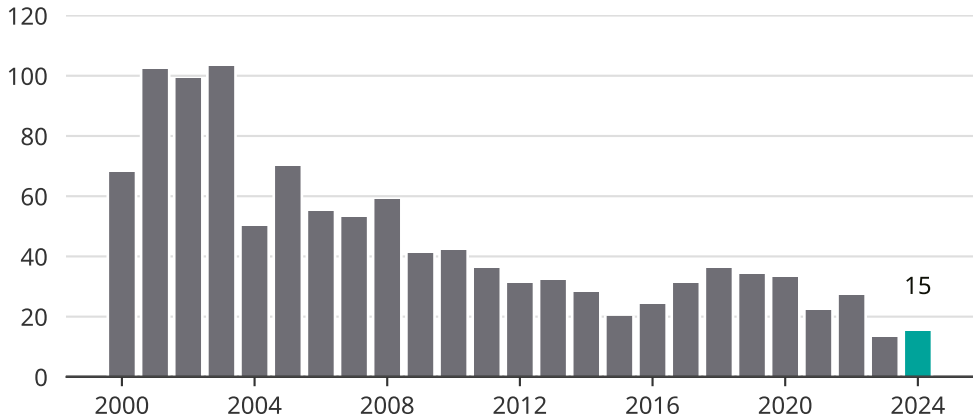

Cykelstöder i Lysekil 2000–2024

Källa: Brå. Observera att 2024 års siffror fortfarande är preliminära.