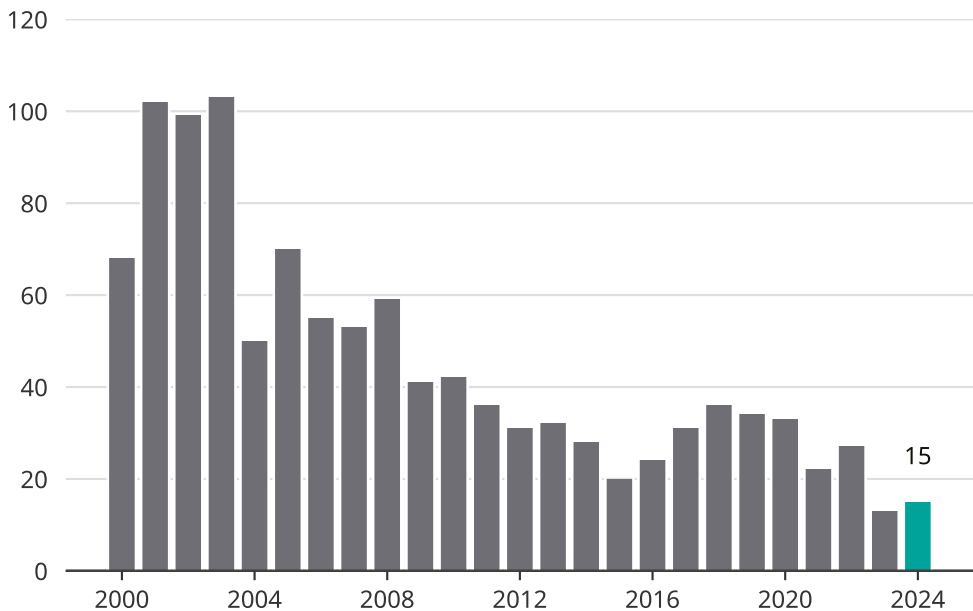

Cykelstöder i Lysekil 2000–2024

Källa: Brå. Observera att 2024 års siffror fortfarande är preliminära.