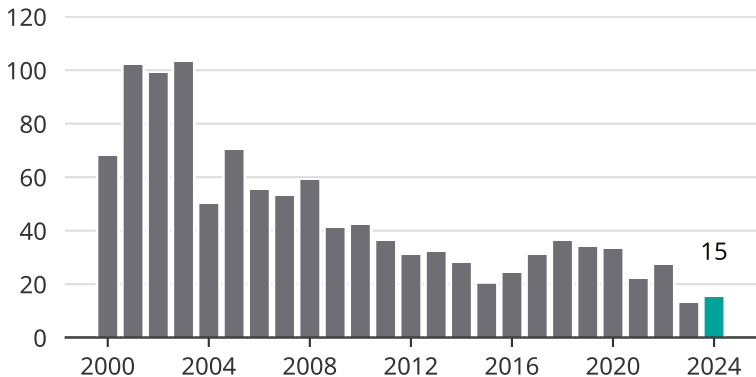

Cykelstöder i Lysekil 2000–2024

Källa: Brå. Observera att 2024 års siffror fortfarande är preliminära.