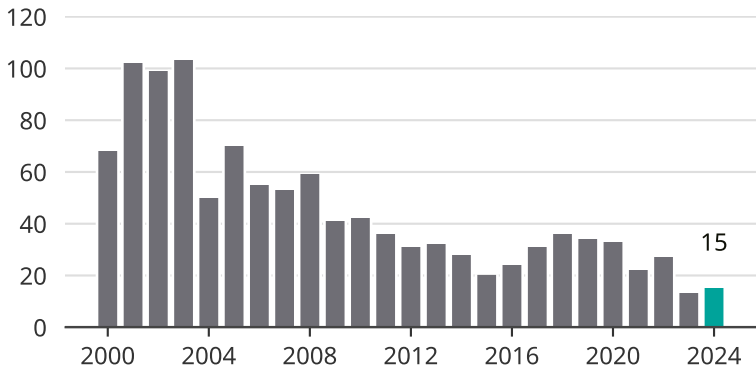

Cykelstöder i Lysekil 2000–2024

Källa: Brå. Observera att 2024 års siffror fortfarande är preliminära.