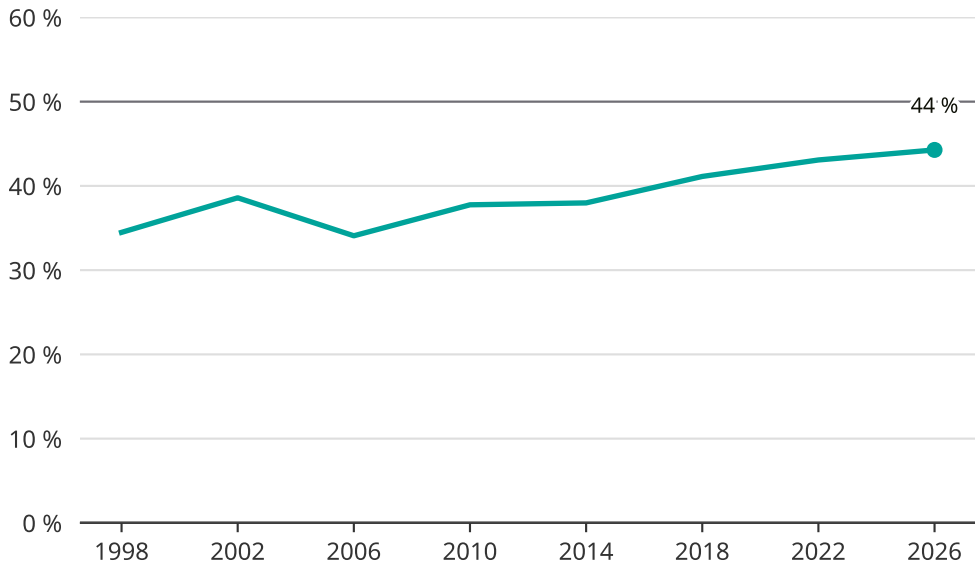

# Kvinnor som kandiderar

Andel per val till kommunfullmäktige i Karlshamn

Källa: SCB/Valmyndigheten. För 2026 gäller det anmälda kandidater 2026-04-10.