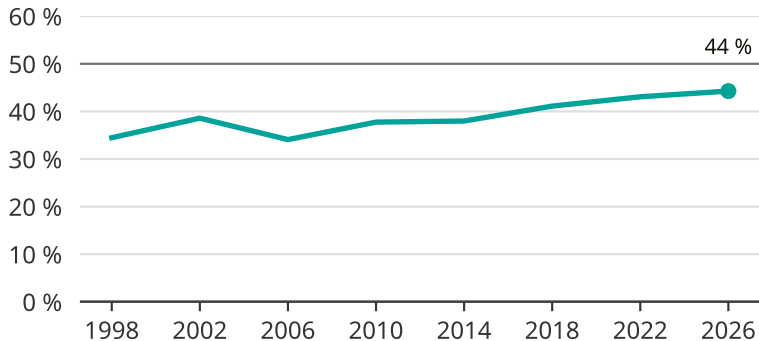

Kvinnor som kandiderar

Andel per val till kommunfullmäktige i Karlshamn

Källa: SCB/Valmyndigheten. För 2026 gäller det anmälda kandidater 2026-04-10.