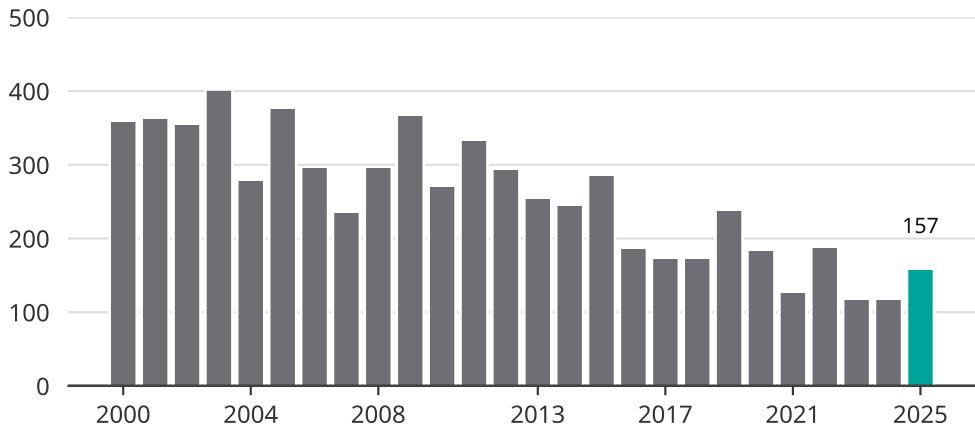

Cykelstöder i Katrineholm 2000–2025

Källa: Brå. Observera att 2025 års siffror fortfarande är preliminära.