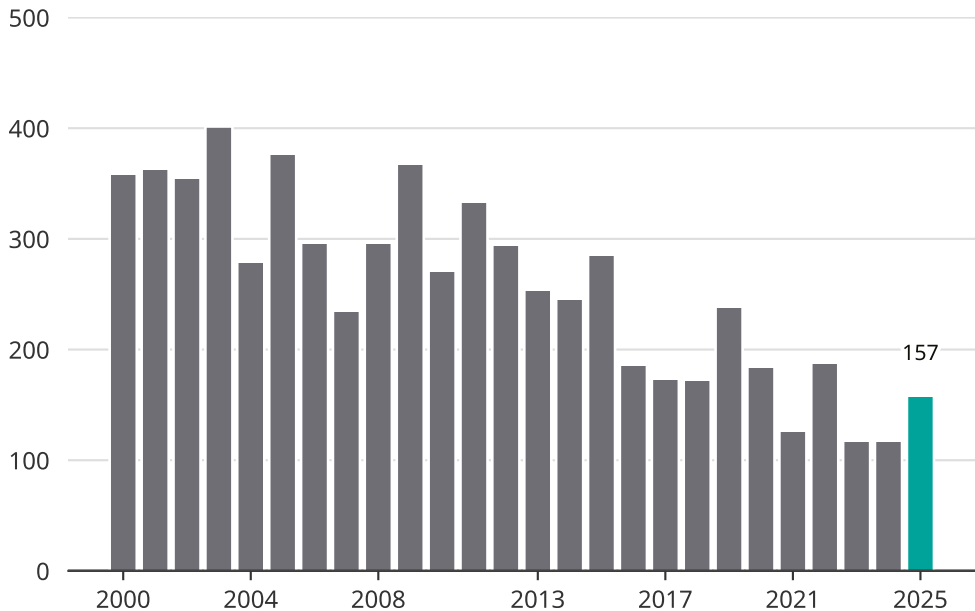

Cykelstöder i Katrineholm 2000–2025

Källa: Brå. Observera att 2025 års siffror fortfarande är preliminära.