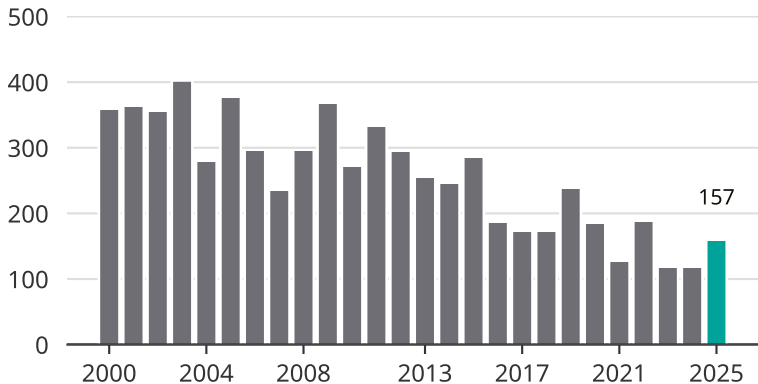

# Cykelstöder i Katrineholm 2000–2025

Källa: Brå. Observera att 2025 års siffror fortfarande är preliminära.