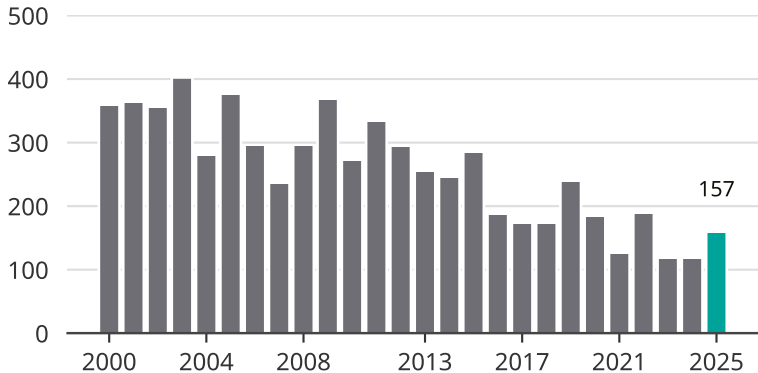

# Cykelstöder i Katrineholm 2000–2025

Källa: Brå. Observera att 2025 års siffror fortfarande är preliminära.