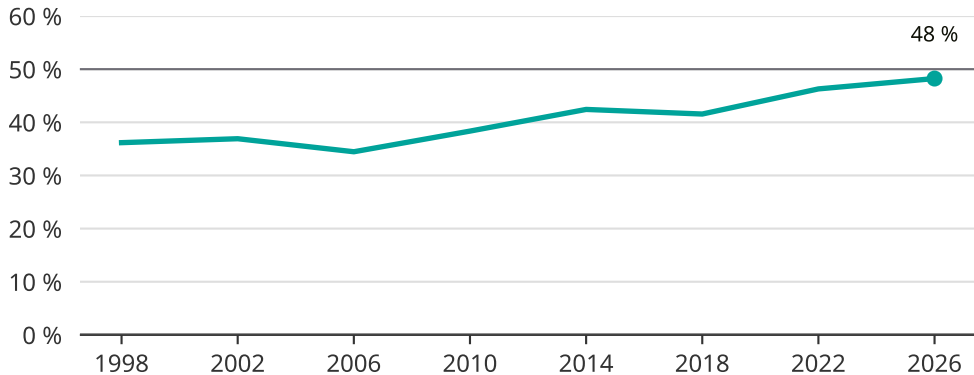

Kvinnor som kandiderar

Andel per val till kommunfullmäktige i Hylte

Källa: SCB/Valmyndigheten. För 2026 gäller det anmälda kandidater 2026-04-10.