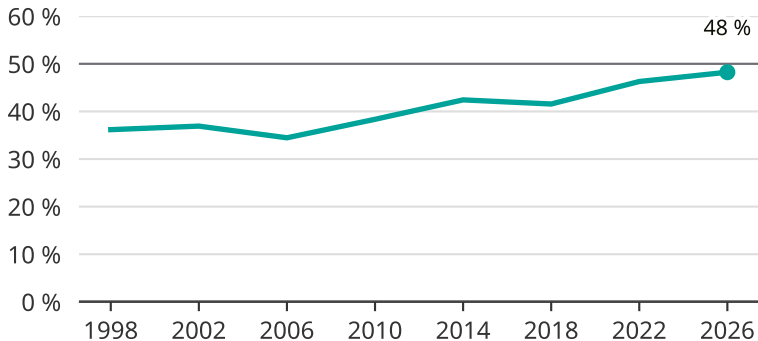

# Kvinnor som kandiderar

Andel per val till kommunfullmäktige i Hylte

Källa: SCB/Valmyndigheten. För 2026 gäller det anmälda kandidater 2026-04-10.