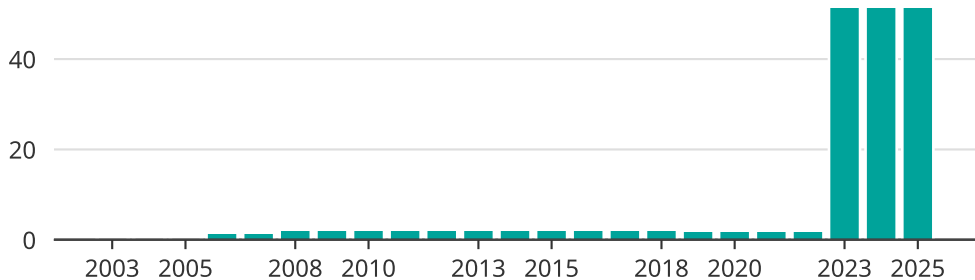

Vindkraft i Säfte kommun, år för år

Installerad vindkraft (maxeffekt, MW)

Saknade staplar kan bero på statistiksekretess.