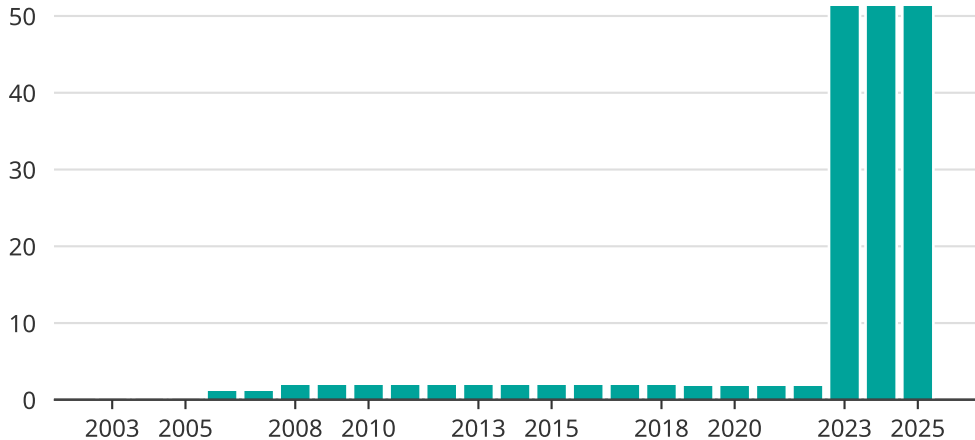

Vindkraft i Säfte kommun, år för år

Installerad vindkraft (maxeffekt, MW)

Saknade staplar kan bero på statistiksekretess.