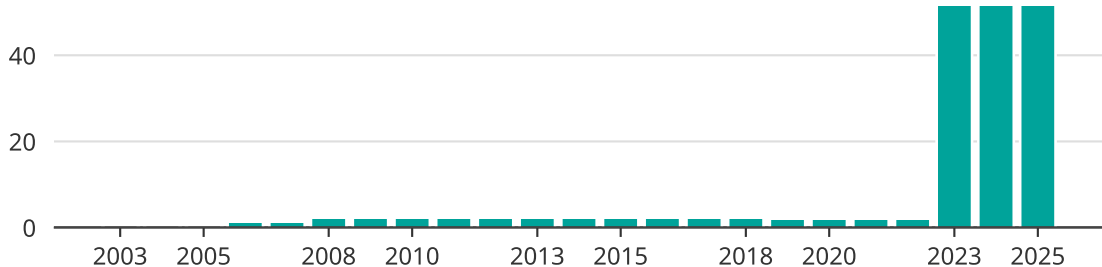

Vindkraft i Sjöfalle kommun, år för år

Installerad vindkraft (maxeffekt, MW)

Saknade staplar kan bero på statistiksekretess.