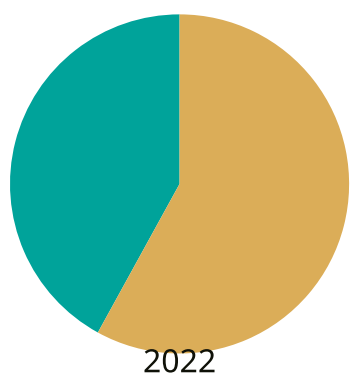

Andel rötat matavfall i Burlövs kommun

Andel av det insamlade matavfallet.

 Rötat
 Ej rötat