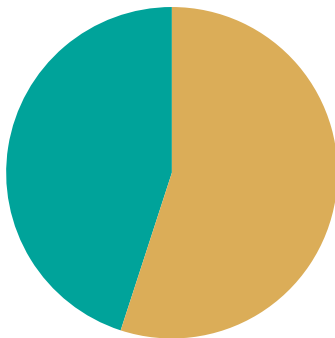

# Andel rötat matavfall i Burlövs kommun

Andel av det insamlade matavfallet.

Rötat  
Ej rötat

2022

2023