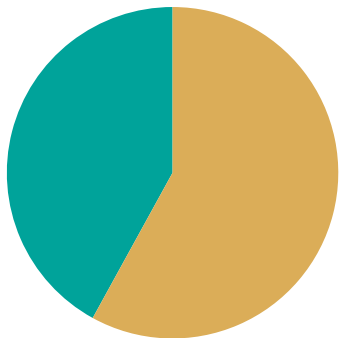

# Andel rötat matavfall i Burlövs kommun

Andel av det insamlade matavfallet.

Rötat  
Ej rötat

2022

2023