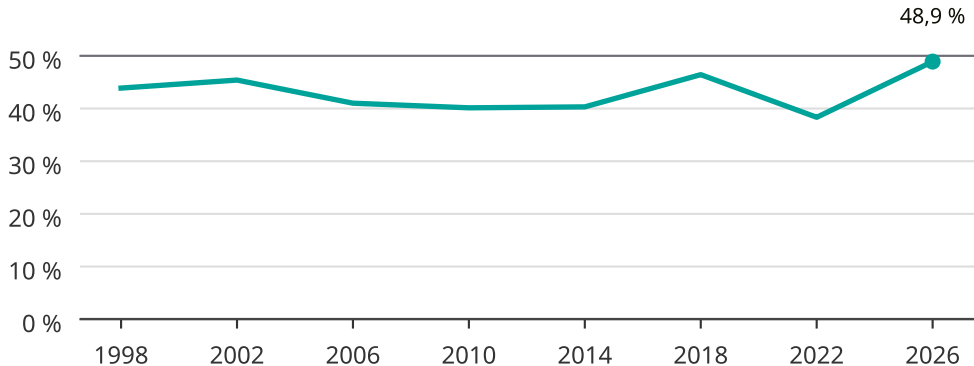

Kvinnor som kandiderar

Andel per val till kommunfullmäktige i Härjedalen

Källa: SCB/Valmyndigheten. För 2026 gäller det anmälda kandidater 2026-06-15.