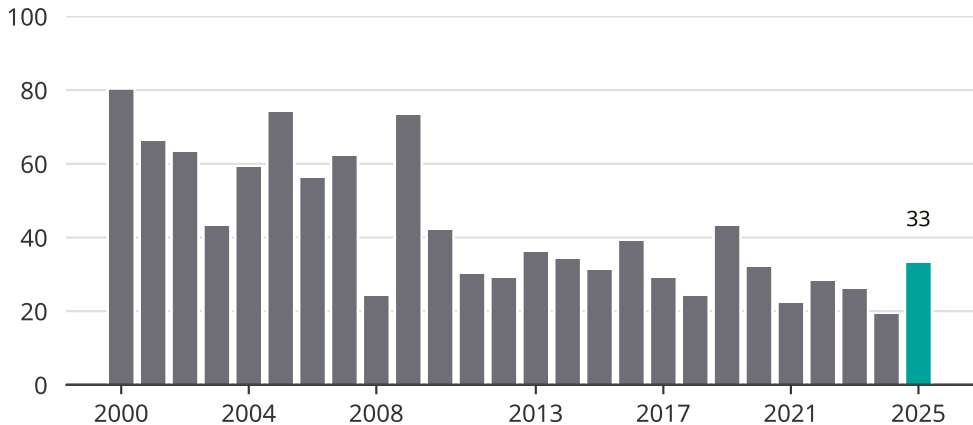

Cykelstöder i Götene 2000–2025

Källa: Brå. Observera att 2025 års siffror fortfarande är preliminära.