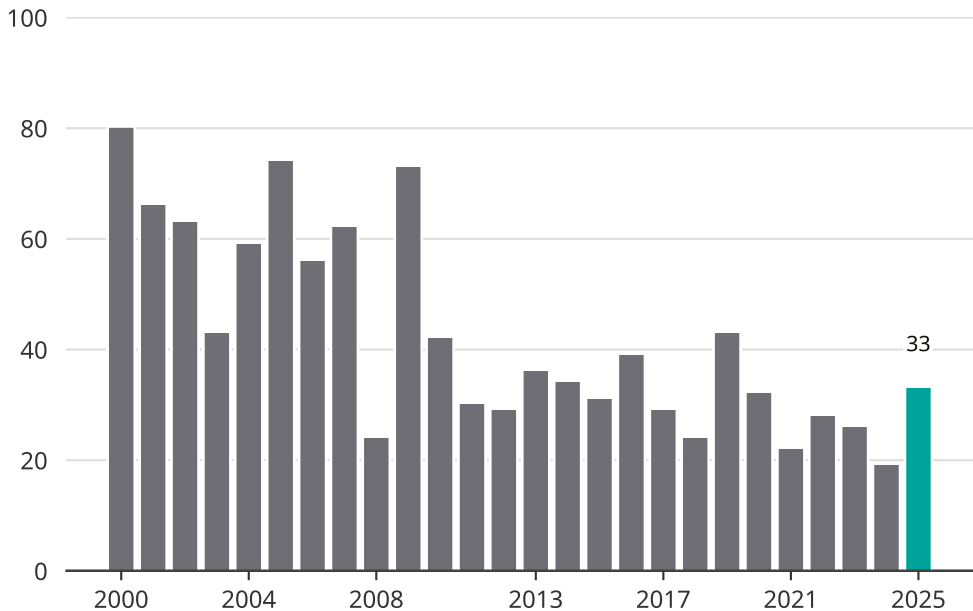

# Cykelstöder i Götene 2000–2025

Källa: Brå. Observera att 2025 års siffror fortfarande är preliminära.