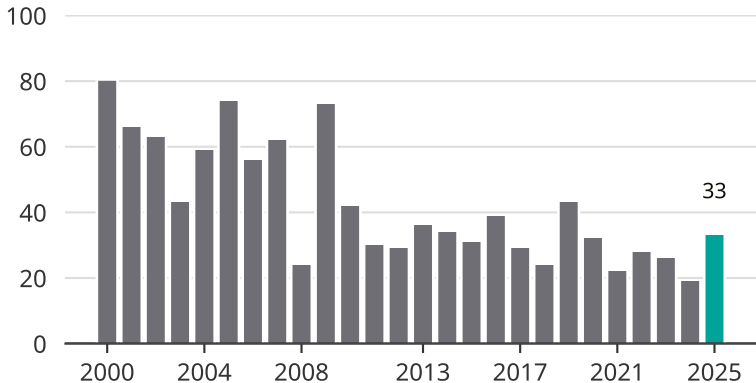

# Cykelstöder i Götene 2000–2025

Källa: Brå. Observera att 2025 års siffror fortfarande är preliminära.