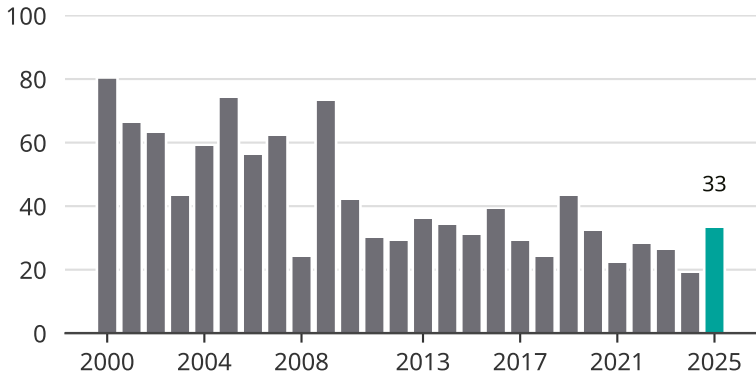

Cykelstöder i Götene 2000–2025

Källa: Brå. Observera att 2025 års siffror fortfarande är preliminära.