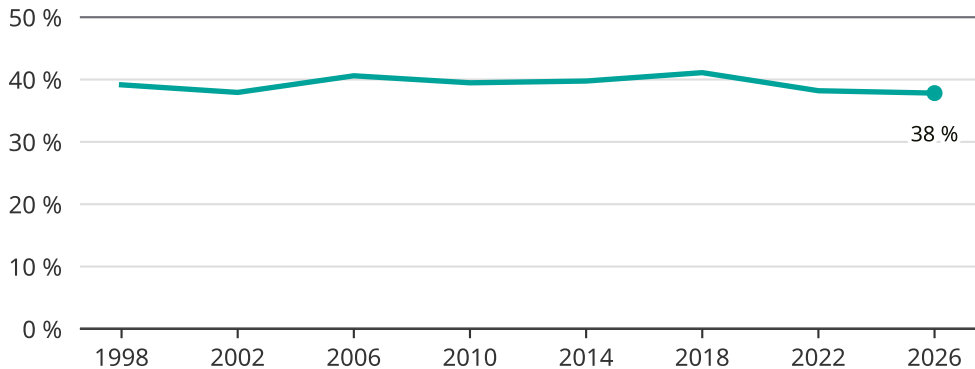

# Kvinnor som kandiderar

Andel per val till kommunfullmäktige på Öckerö

Källa: SCB/Valmyndigheten. För 2026 gäller det anmälda kandidater 2026-04-10.