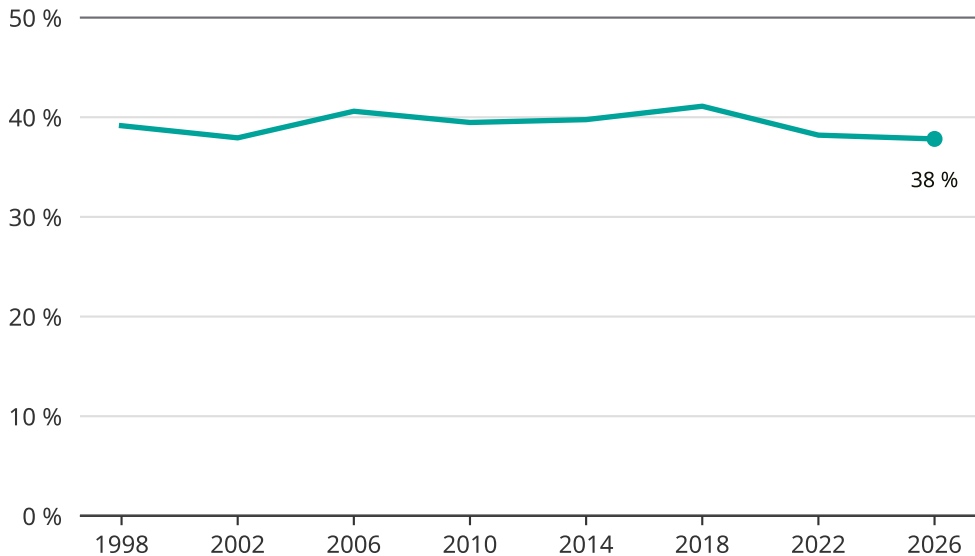

Kvinnor som kandiderar

Andel per val till kommunfullmäktige på Öckerö

Källa: SCB/Valmyndigheten. För 2026 gäller det anmälda kandidater 2026-04-10.