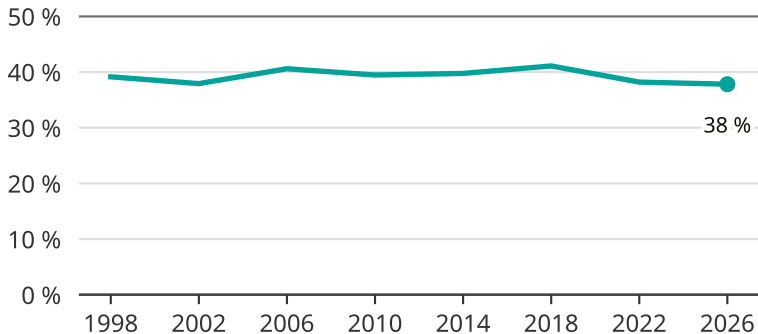

# Kvinnor som kandiderar

Andel per val till kommunfullmäktige på Öckerö

Källa: SCB/Valmyndigheten. För 2026 gäller det anmälda kandidater 2026-04-10.