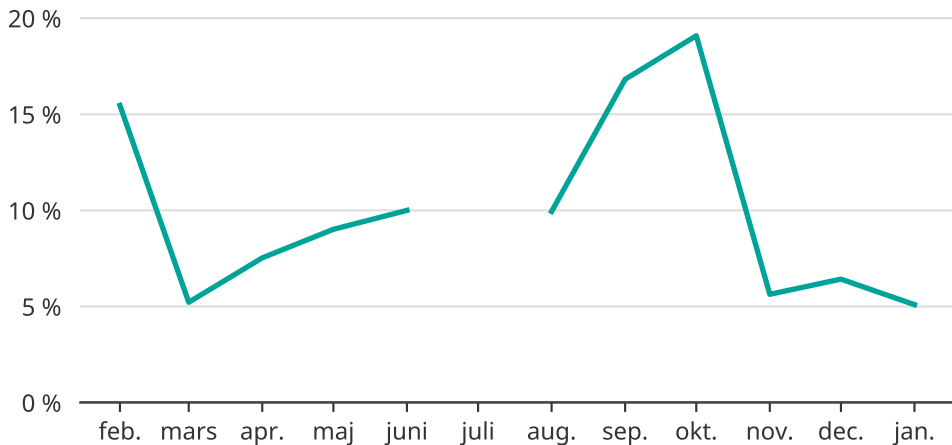

# Andel försenade tåg i Munkedals kommun

Tåg som var minst fem minuter sena vid ankomst

Uppskattad andel, baserat på insamlad data från Trafikverket. En mindre andel ankomster kan saknas.

Data saknas för juli.