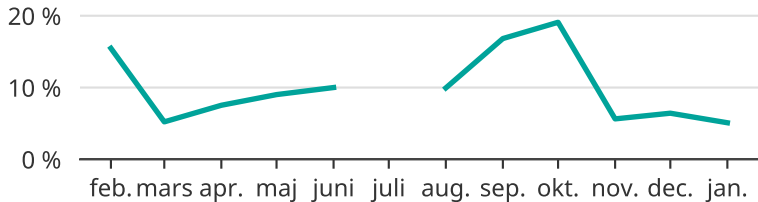

Andel försenade tåg i Munkedals kommun

Tåg som var minst fem minuter sena vid ankomst

Uppskattad andel, baserat på insamlad data från Trafikverket. En mindre andel ankomster kan saknas. Data saknas för juli.