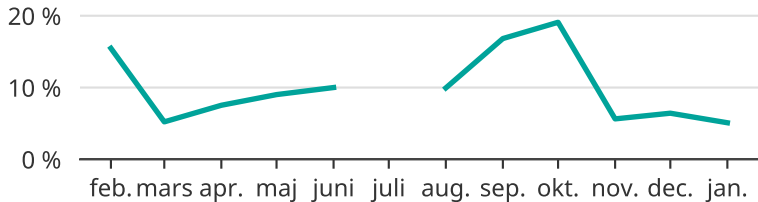

Andel försenade tåg i Munkedals kommun

Tåg som var minst fem minuter sena vid ankomst

Uppskattad andel, baserat på insamlad data från Trafikverket. En mindre andel ankomster kan saknas.

Data saknas för juli.