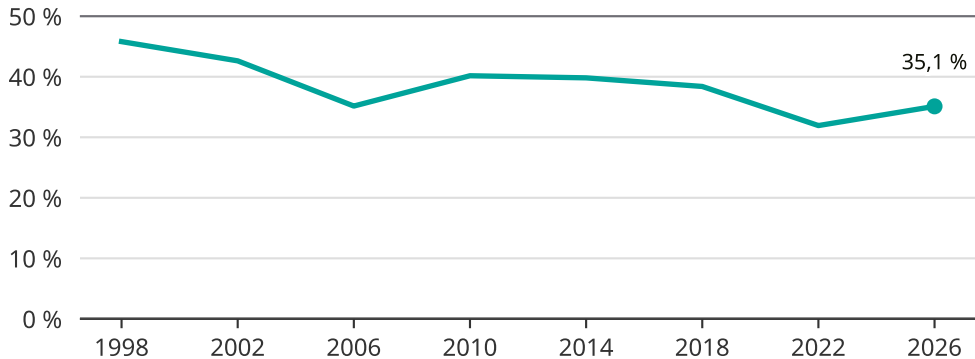

Kvinnor som kandiderar

Andel per val till kommunfullmäktige i Bjuv

Källa: SCB/Valmyndigheten. För 2026 gäller det anmälda kandidater 2026-05-07.