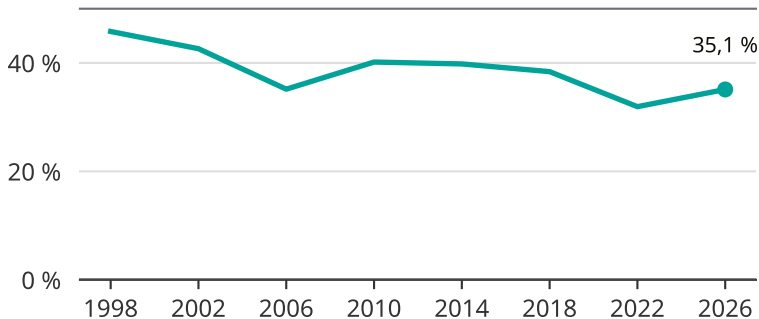

# Kvinnor som kandiderar

Andel per val till kommunfullmäktige i Bjuv

Källa: SCB/Valmyndigheten. För 2026 gäller det anmälda kandidater 2026-05-07.