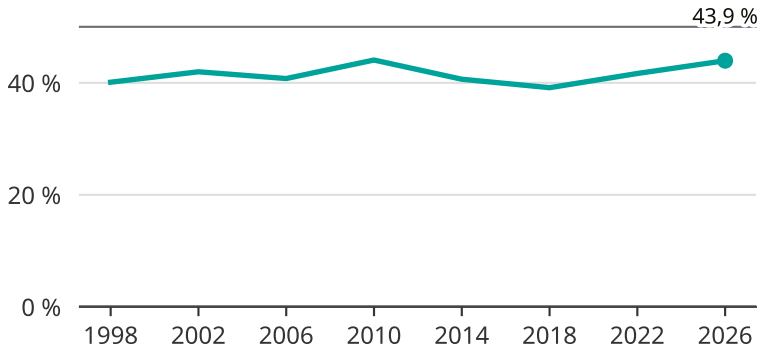

Kvinnor som kandiderar

Andel per val till kommunfullmäktige i Timrå

Källa: SCB/Valmyndigheten. För 2026 gäller det anmälda kandidater 2026-05-07.