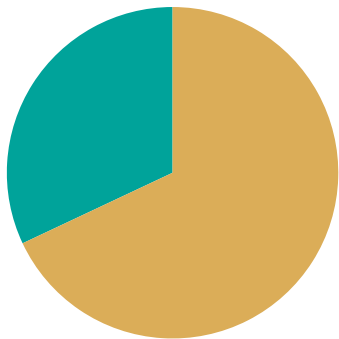

Andel rötat matavfall i Nora kommun

Andel av det insamlade matavfallet.

Rötat
Ej rötat

2022

2023