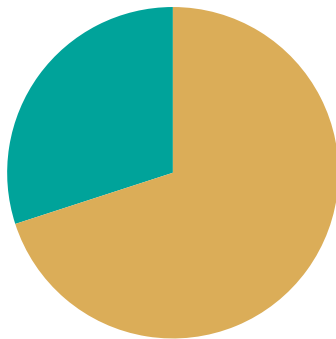

Andel rötat matavfall i Nora kommun

Andel av det insamlade matavfallet.

Rötat
Ej rötat

2022

2023