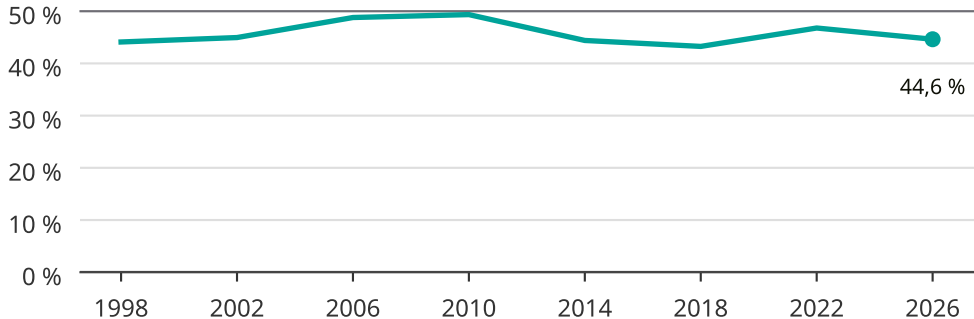

# Kvinnor som kandiderar

Andel per val till kommunfullmäktige i Tyresö

Källa: SCB/Valmyndigheten. För 2026 gäller det anmälda kandidater 2026-06-15.