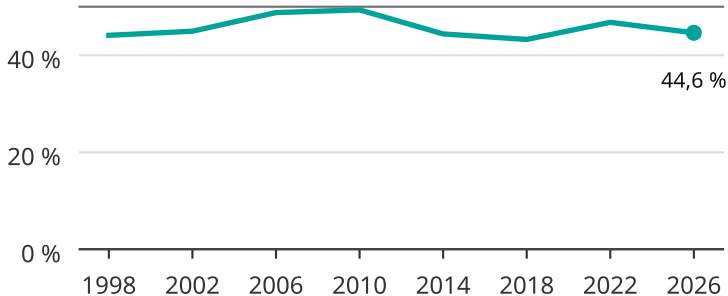

# Kvinnor som kandiderar

Andel per val till kommunfullmäktige i Tyresö

Källa: SCB/Valmyndigheten. För 2026 gäller det anmälda kandidater 2026-06-15.